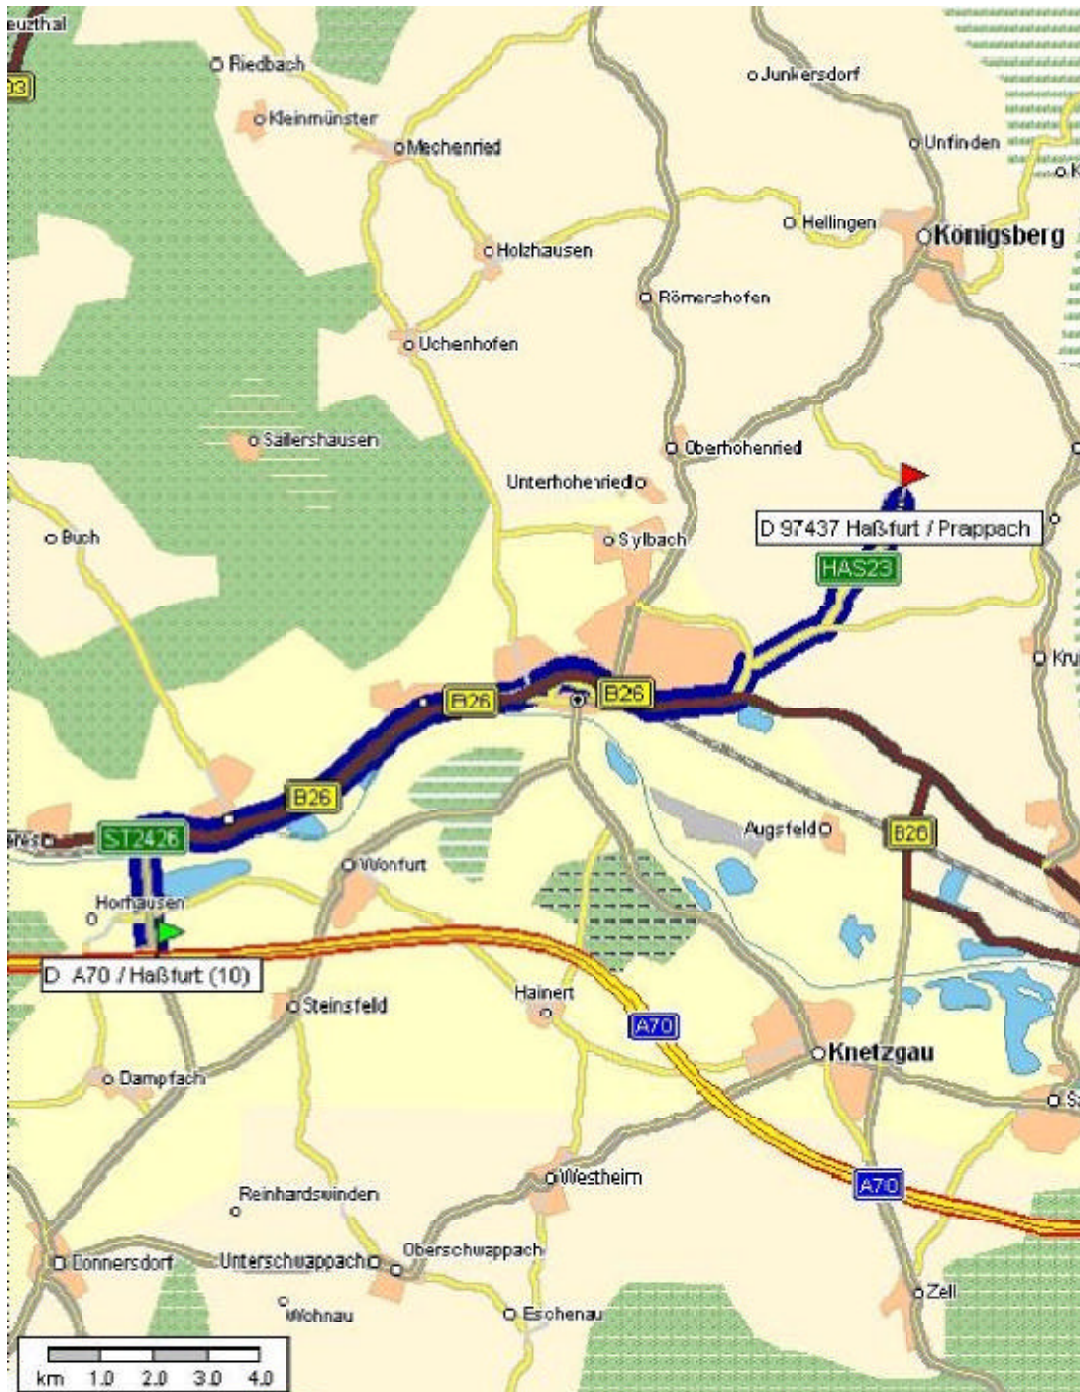

Anfahrt über BAB70 Ausfahrt 10 (Theres, Horhausen, Haßfurt-West)

Km	Beschreibung	Richtung	Diff km
0,0	BAB70 Ausfahrt 10 (Theres, Horhausen, Haßfurt-West)	97437 Haßfurt	0,2
0,2	Rechts abbiegen auf Autobahnzubringer	97437 Haßfurt	1,4
5,2	Rechts abbiegen auf B26	97437 Haßfurt	7,9
7,8	Durch ganz Haßfurt durchfahren, an der letzten Ampel (schon ausserhalb von Haßfurt) Links abbiegen auf Umgehungsstrasse	Sylbach, Hofheim	0,4
8,2	Rechts abbiegen auf HAS10	Prappach, Ebern	1,0
9,2	Links abbiegen auf HAS23	Prappach, Königsberg i. By.	1,8