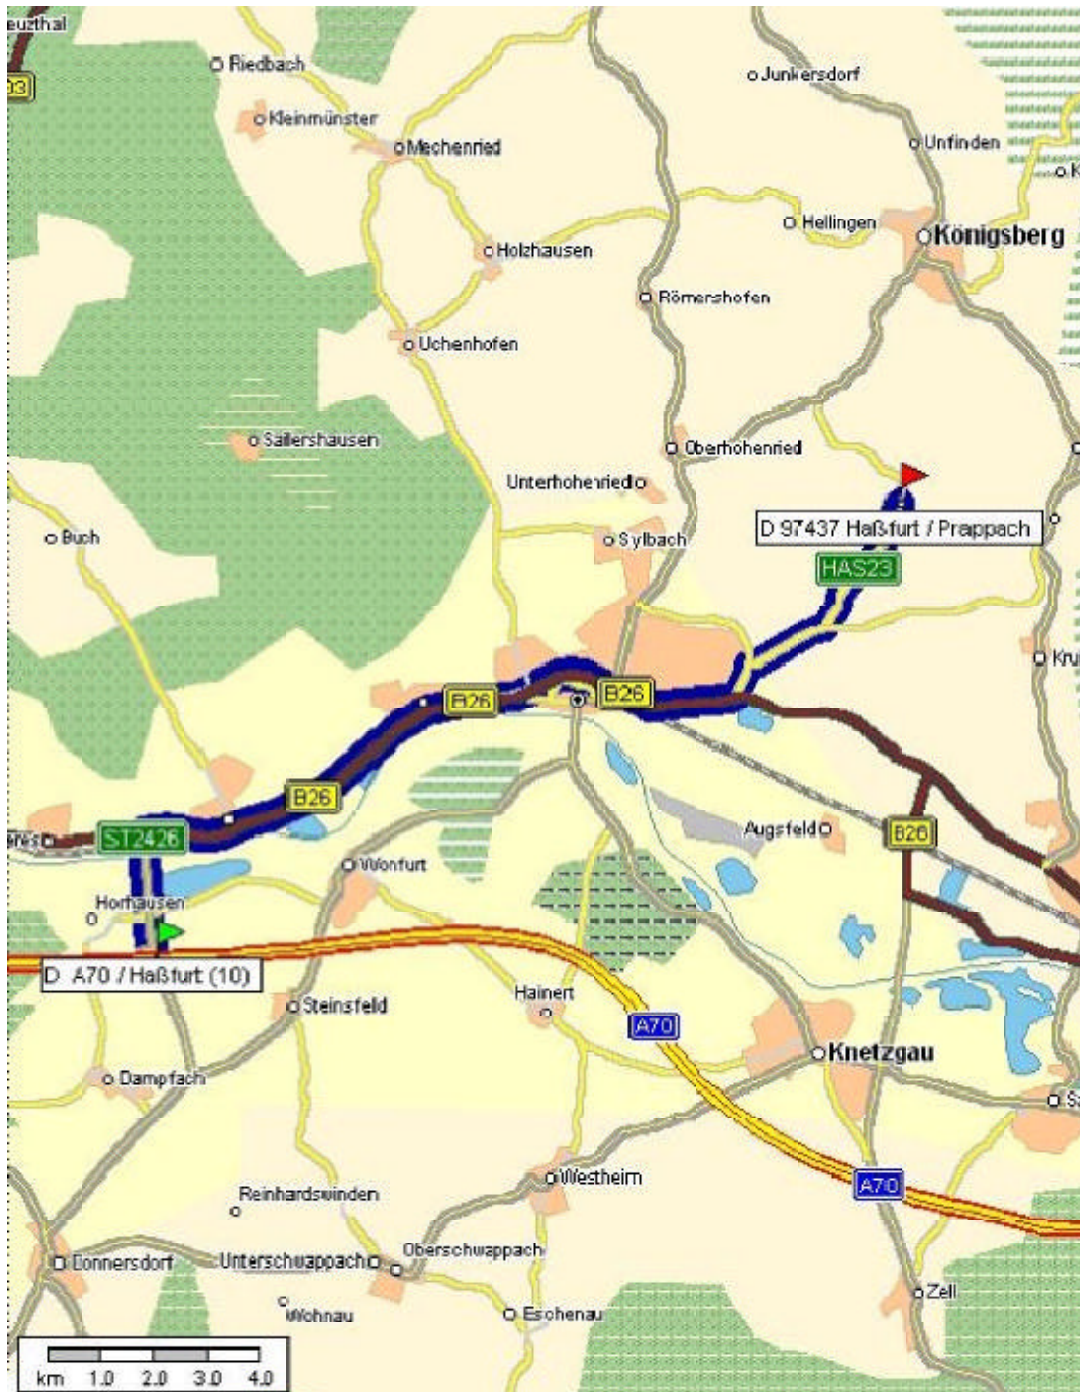

# Anfahrt über BAB70 Ausfahrt 10 (Theres, Horhausen, Haßfurt-West)

Km	Beschreibung	Richtung	Diff km
0,0	BAB70 Ausfahrt 10 (Theres, Horhausen, Haßfurt-West)	97437 Haßfurt	0,2
0,2	Rechts abbiegen auf Autobahnzubringer	97437 Haßfurt	1,4
5,2	Rechts abbiegen auf B26	97437 Haßfurt	7,9
7,8	Durch ganz Haßfurt durchfahren, an der letzten Ampel (schon ausserhalb von Haßfurt) Links abbiegen auf Umgehungsstrasse	Sylbach, Hofheim	0,4
8,2	Rechts abbiegen auf HAS10	Prappach, Ebern	1,0
9,2	Links abbiegen auf HAS23	Prappach, Königsberg i. By.	1,8